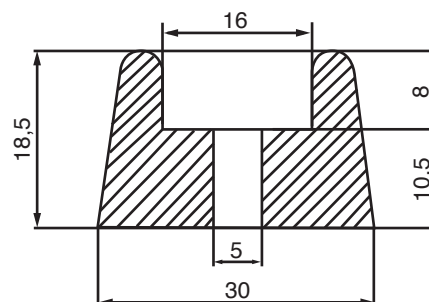

Réf. 735/30/01 PVC 80 SHORE
NOIR