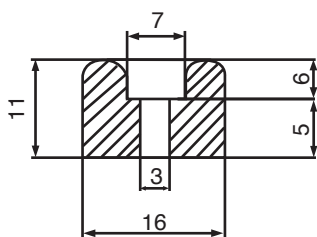

PIEDS DE MEUBLE - BUTÉES

Réf. 735/16/01 PVC 64 SHORE
NOIR