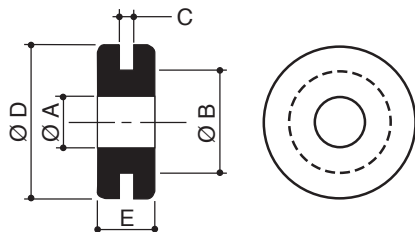

PASSE-FILS

P.V.C. Noir

- A → Diamètre intérieur
- B → Diamètre fond de gorge
- C → Epaisseur de tôle
- D → Diamètre extérieur
- E → Epaisseur du passe-fil

Tôle de 3 mm (C)									
Réf.	A	B	D	E	Réf.	A	B	D	E
	Ø int.	Ø F.G.	Ø ext.	EP		Ø int.	Ø F.G.	Ø ext.	EP
3511	4	8	12	8	3650 B	12	18	25	11
3511 B	4	10	15	8	3650	12	20	25	11
3512	5	8	12	8	3217	14	17	25	11
3512 B	5	10	15	8	3651 B	14	18	25	11
3513	6	10	15	8	3651	14	20	25	11
3313	6	10	15	8	3652 B	16	18	25	11
3513 B	6	13	19	8	3652	16	20	25	11
3514	7	10	15	8	31652	16	22	30	14
3514 B	7	13	19	8	3653	18	20	25	11
3515	8	13	19	8	31653	18	22	30	14
3007	8	17	25	11	31654	20	22	30	14
3515 B	9	13	19	8	34720	20	25	35	14
3516	10	13	19	8	31020	20	29	35	14
3017	10	17	25	11	34722	22	25	35	14
3649 B	10	18	25	11	31022	22	29	35	14
3649	10	20	25	11	31024	24	29	35	14
3517	11	14	19	8	31025	25	29	35	14
35818	12	14	19	8	35234	34	45	52	14
3117	12	17	25	11	36747	47	54	67	12