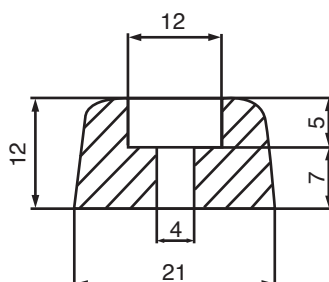

Réf. 735/21/02 CAOUTCHOUC
NOIR