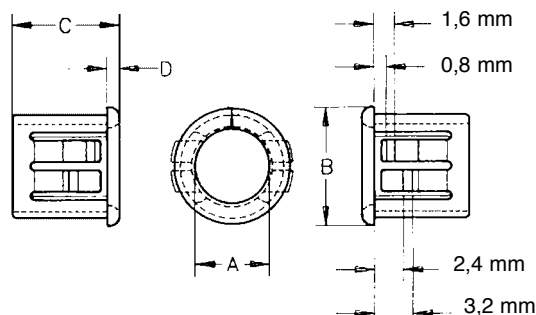

PASSE-FILS FENDUS

- Autorisent le montage latéral d'enveloppes de câbles, de tubes capillaires ou d'autres éléments de montage pré-assemblés qui sont plus épais que le diamètre intérieur de l'entrée.
- Peuvent également être utilisés pour des orifices de montage déjà pourvus de câbles et de tuyaux.
- 12 dimensions pour des orifices compris entre 9,5 et 38,1 mm de diamètre

Code Noir	Réf.	Trou de montage	Dimensions			
			A	B	C	D
2865	OCB-375	9,5	6,7	10,7	10,3	1,1
2867	OCB-437	11,1	7,9	12,3	10,3	1,6
2871	OCB-500	12,7	7,9	14,3	10,3	1,6
2869	OCB-562	14,3	9,9	16,3	10,3	1,6
2872	OCB-625	15,9	11,5	17,5	10,3	1,6
2873	OCB-750	19,0	13,9	20,2	10,3	1,6
2874	OCB-875	22,2	17,1	23,4	10,3	1,6
2878	OCB-1000	25,4	20,2	27,0	10,3	1,6
2879	OCB-1093	27,8	22,0	28,6	10,3	1,6
2881	OCB-1250	31,8	26,6	34,1	10,3	1,6
2882	OCB-1375	34,9	29,8	37,3	10,3	1,6
2883	OCB-1500	38,1	31,7	40,1	10,7	2,0